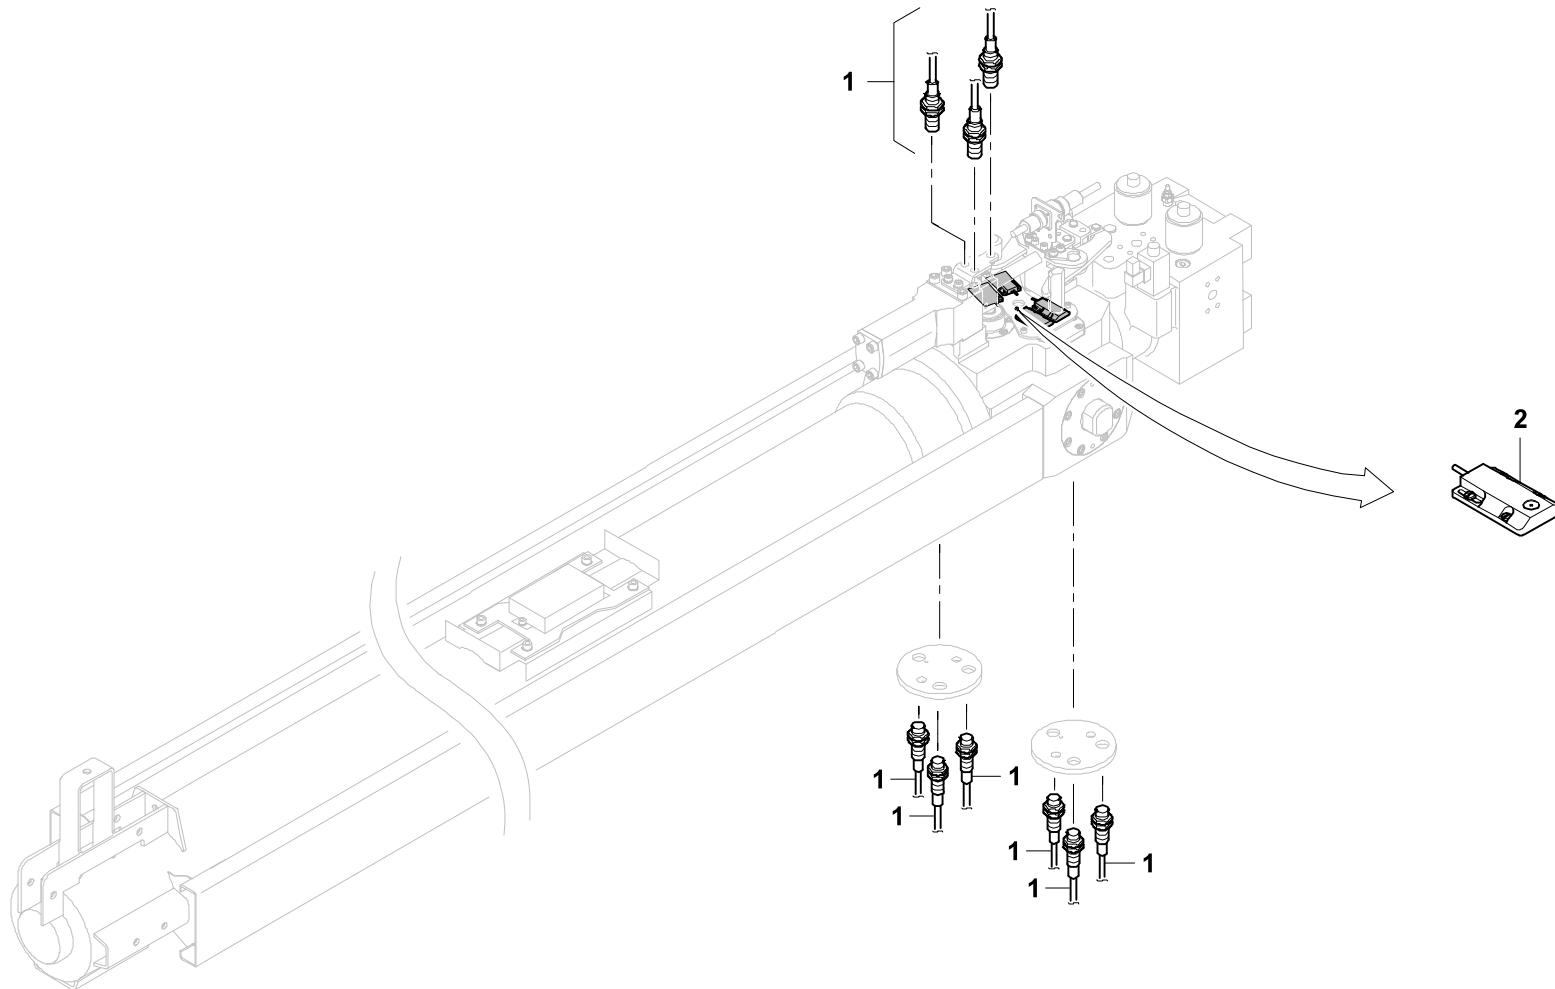

GROVEE.-TEILE VERRIEGELUNGSKOPF
E.- PARTS, LOCKING HEADBILDTAFEL
PICTORIAL DISPLAY**GMK 5130**

07.09

3121449-ETL #

1/1

G 786

3121449-0-BL01-0709-0000